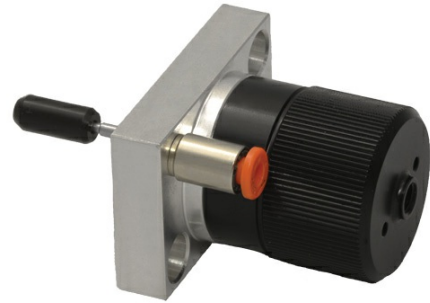

VALVOLA CAMBIO COLORE - BASSA PRESSIONE

Valvola cambio colore - bassa pressione

Valvola cambio colore a bassa pressione compatibile con
Kremlin. Disponibili in vendita tutti i suoi componenti