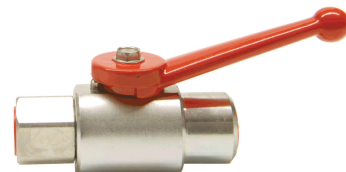

RUBINETTO MINI ALTA PRESSIONE IN ACCIAIO

Rubinetto mini alta pressione in acciaio, 500 Bar/7250 psi

COD

DESCRIZIONE

023005

Rubinetto alta pressione mini FF 1/4"

023013

Kit rubinetto alta pressione mini M 1/4" x M 20x2cm