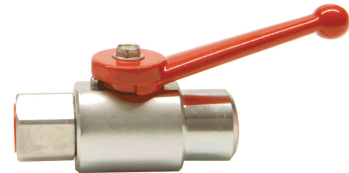

RUBINETTO MINI ALTA PRESSIONE IN ACCIAIO INOX

Rubinetto mini alta pressione in acciaio inox, 500 Bar/7250 Psi

COD	DESCRIZIONE
023050	Rubinetto alta pressione INOX mini FF 1/4"
023014	Kit rubinetto alta pressione INOX mini M 1/4" x M 20x2cm