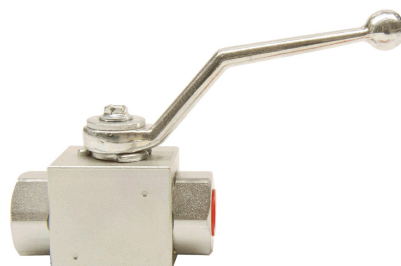

KIT RUBINETTO ALTA PRESSIONE

Kit rubinetto alta pressione, 500 Bar e 7250 Psi

COD	DESCRIZIONE
023011	Kit Rubinetto alta pressione FF 1/4"
023005	Rubinetto alta pressione mini FF 1/4"
023010	Rubinetto alta pressione FF 1/4"
023015	Rubinetto alta pressione FF 3/8"
023020	Rubinetto alta pressione FF 1/2"
023025	Rubinetto alta pressione FF 3/4"
023030	Rubinetto alta pressione FF 1"