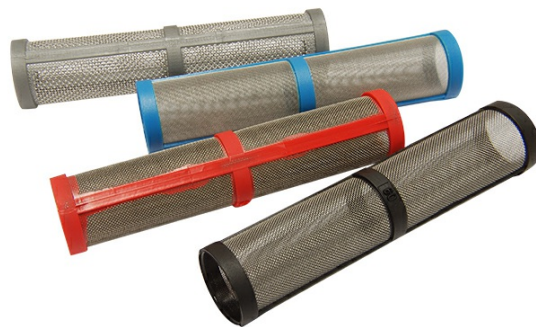

FILTRO STACCIO COMPATIBILE CON GRACO Ø20H91MM

Tipo Graco Ø20 h91mm

COD	DESCRIZIONE	MESH	OEM REF.
FM2027	Filtro staccio tipo G grigio	30	246425
FM2028	Filtro staccio tipo G nero	60	246384
FM2029	Filtro staccio tipo G blu	100	246382
FM2030	Filtro staccio tipo G rosso	200	246383