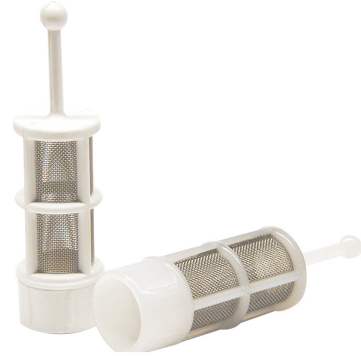

Ø19MM FILTRO RETE ACCIAIO PER SERBATOIO A GRAVITÀ

Inserito Ø19

COD	DESCRIZIONE	MESH
FM2920	Filter Nylon rete INOX ø 19mm	60
	Insert ø 19	