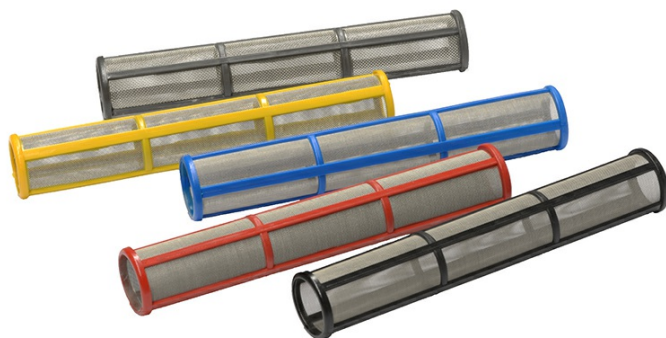

## INLINE STRAINER COMPATIBLE WITH GRACO Ø31H180MM

Type Graco Ø31 h180mm

COD	DESCRIPTION	MESH	OEM REF.
FM2020	Inline strainer type Graco grey	30	244071
FM2031	Inline strainer type Graco yellow	50	25A465
FM2021	Inline strainer type Graco black	60	244067
FM2022	Inline strainer type Graco blue	100	244068
FM2023	Inline strainer type Graco red	200	244069