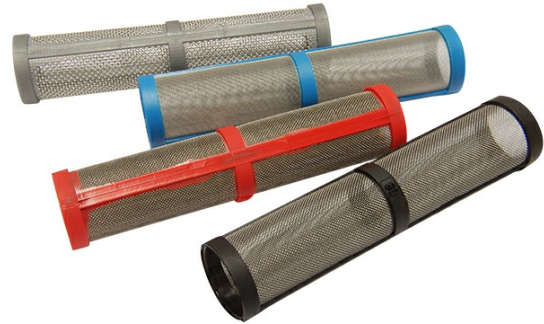

## INLINE STRAINER COMPATIBLE WITH GRACO Ø20H91MM

Type Graco Ø20 h91mm

<b>COD</b>	<b>DESCRIPTION</b>	<b>MESH</b>	<b>OEM REF.</b>
FM2027	Inline strainer type Graco grey	30	246425
FM2028	Inline strainer type Graco black	60	246384
FM2029	Inline strainer type Graco blue	100	246382
FM2030	Inline strainer type Graco red	200	246383