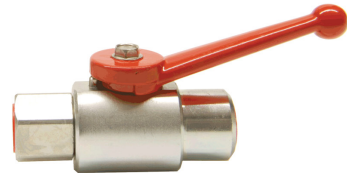

STAINLESS STEEL MINI HP VALVE

Stainless steel mini hp valve, 500 Bar/7250 Psi

CODE

DESCRIPTION

023050

Stainless steel mini HP valve FF 1/4"

023014

Stainless steel mini HP valve kit M 1/4" x M 20x2cm