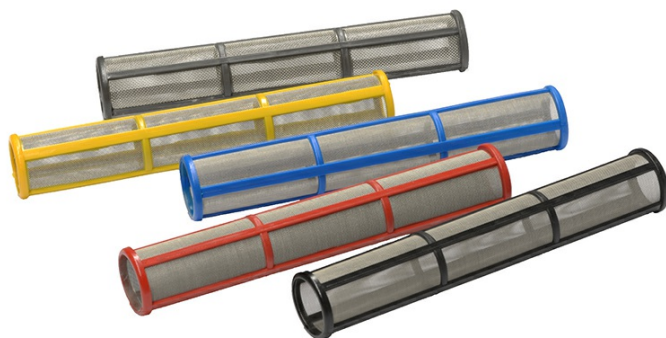

INLINE STRAINER COMPATIBLE WITH GRACO Ø31H180MM

Type Graco Ø31 h180mm

COD	DESCRIPTION	MESH	OEM REF.
FM2020	Inline strainer type Graco grey	30	244071
FM2031	Inline strainer type Graco yellow	50	25A465
FM2021	Inline strainer type Graco black	60	244067
FM2022	Inline strainer type Graco blue	100	244068
FM2023	Inline strainer type Graco red	200	244069