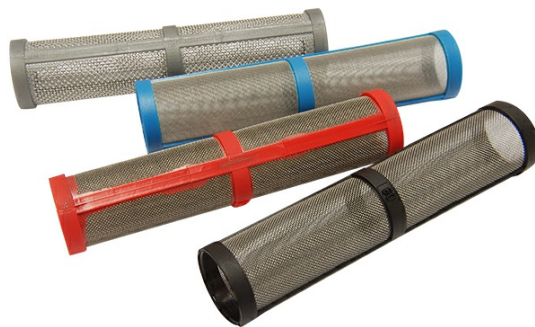

INLINE STRAINER COMPATIBLE WITH GRACO Ø20H91MM

Type Graco Ø20 h91mm

COD	DESCRIPTION	MESH	OEM REF.
FM2027	Inline strainer type Graco grey	30	246425
FM2028	Inline strainer type Graco black	60	246384
FM2029	Inline strainer type Graco blue	100	246382
FM2030	Inline strainer type Graco red	200	246383