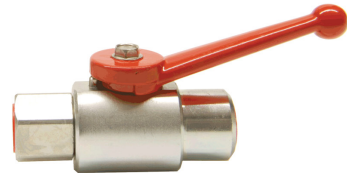

STAINLESS STEEL MINI HP VALVE

Stainless steel mini hp valve, 500 Bar/7250 Psi

CODE	DESCRIPTION
023050	Stainless steel mini HP valve FF 1/4"
023014	Stainless steel mini HP valve kit M 1/4" x M 20x2cm