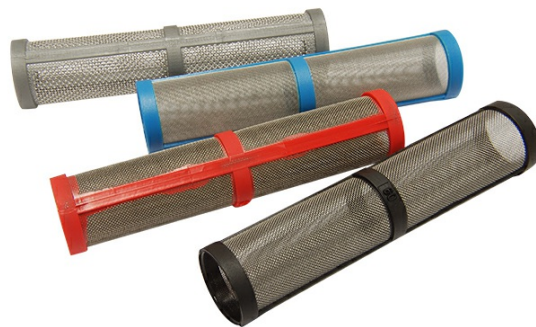

INLINE STRAINER COMPATIBLE WITH GRACO Ø20H91MM

Type Graco Ø20 h91mm

| COD | DESCRIPTION | MESH | OEM REF. |
|--------|----------------------------------|------|----------|
| FM2027 | Inline strainer type Graco grey | 30 | 246425 |
| FM2028 | Inline strainer type Graco black | 60 | 246384 |
| FM2029 | Inline strainer type Graco blue | 100 | 246382 |
| FM2030 | Inline strainer type Graco red | 200 | 246383 |