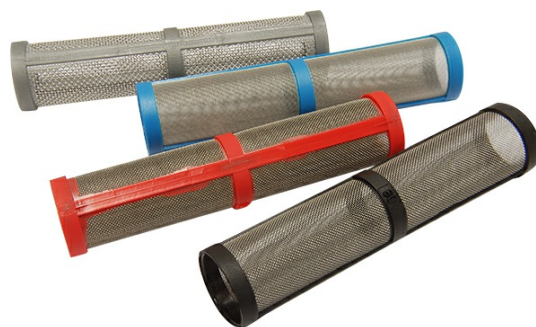

INLINE STRAINER COMPATIBLE WITH GRACO Ø20H91MM

Type Graco Ø20 h91mm

COD	DESCRIPTION	MESH	OEM REF.
FM2027	Inline strainer type Graco grey	30	246425
FM2028	Inline strainer type Graco black	60	246384
FM2029	Inline strainer type Graco blue	100	246382
FM2030	Inline strainer type Graco red	200	246383